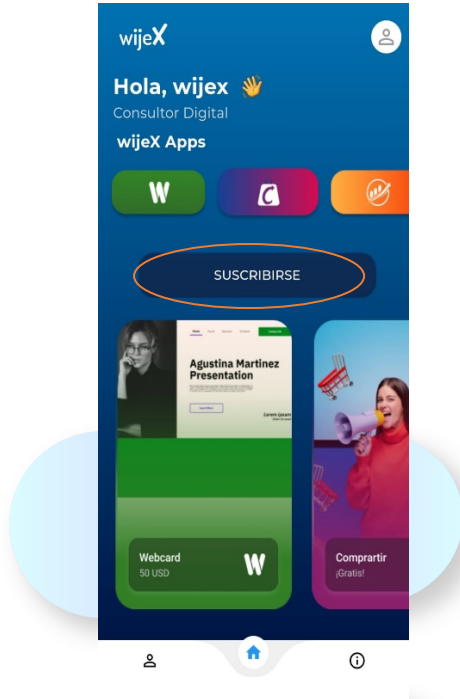

7. Haz click en "Suscribirse"