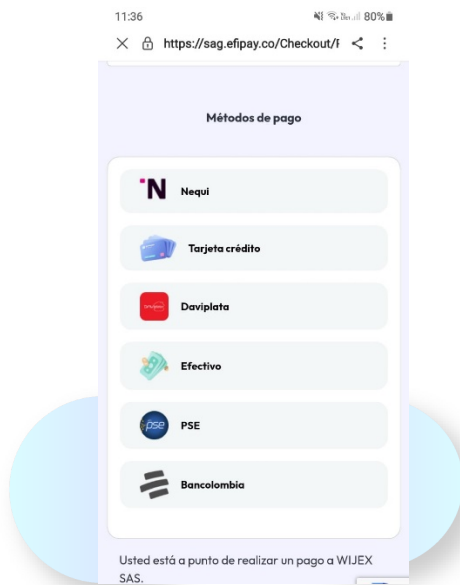

← REESTABLECER CONTRA...

wijeX

Se envió un código de verificación a tu email

Ingrese el código a continuación

0- - - - -

Enviar

6. “¡Felicidades ya estás Registrado en la Super App wijeX” ahora puedes ingresar con tu dirección de correo y con la contraseña que hayas elegido.

7. Haz click en "Suscribirse"

8. Coloca el "código de tu referidor"

Super

9. Elige el método de Pago

10. Completa el formulario de pago y da click en "Pagar"

11:37 80%
https://sag.efipay.co/Checkout/f

Métodos de pago

- Nequi
- Tarjeta crédito
- Daviplata
- Efectivo
- PSE
- Bancolombia

Usted está a punto de realizar un pago a WIJEX SAS.

11:37 80%
https://sag.efipay.co/Checkout/f

Ingresa tus datos

Titular de la tarjeta *